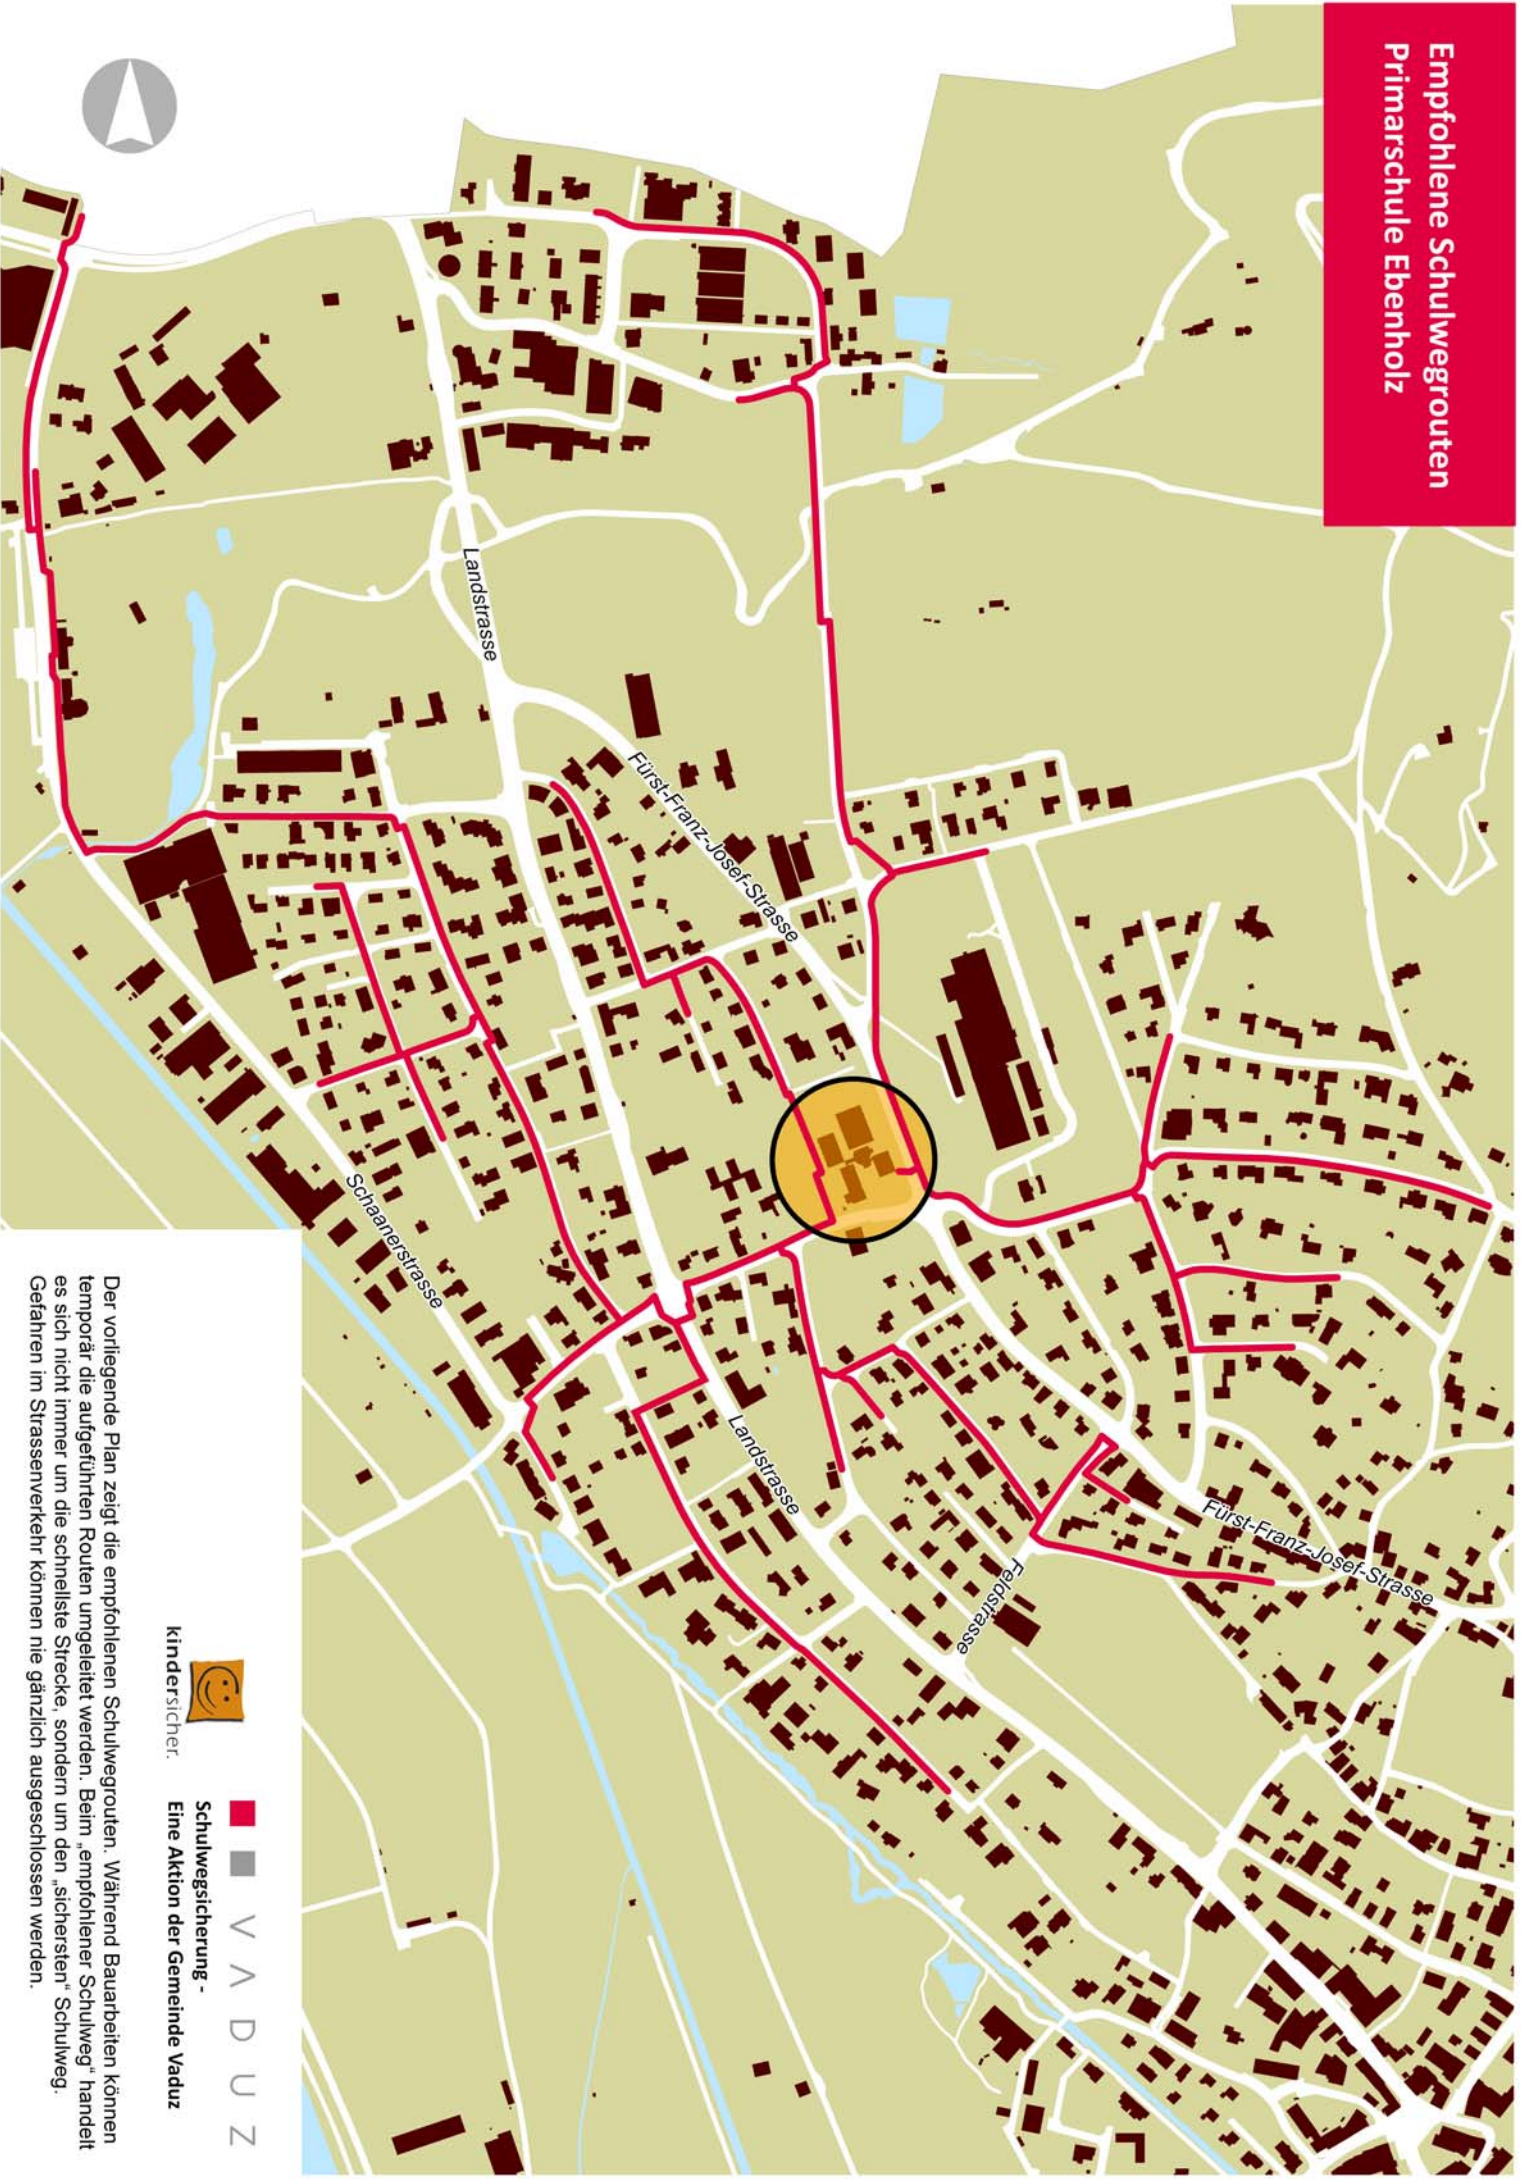

Empfohlene Schulwegrouten Primarschule Ebenholz

-  Kindersicher.
-  Schulwegsicherung -
-  V A D U Z
-  Eine Aktion der Gemeinde Vaduz

Der vorliegende Plan zeigt die empfohlenen Schulwegrouten. Während Bauarbeiten können temporär die aufgeführten Routen umgeleitet werden. Beim „empfohlener Schulweg“ handelt es sich nicht immer um die schnellste Strecke, sondern um den „sichersten“ Schulweg. Gefahren im Strassenverkehr können nie gänzlich ausgeschlossen werden.