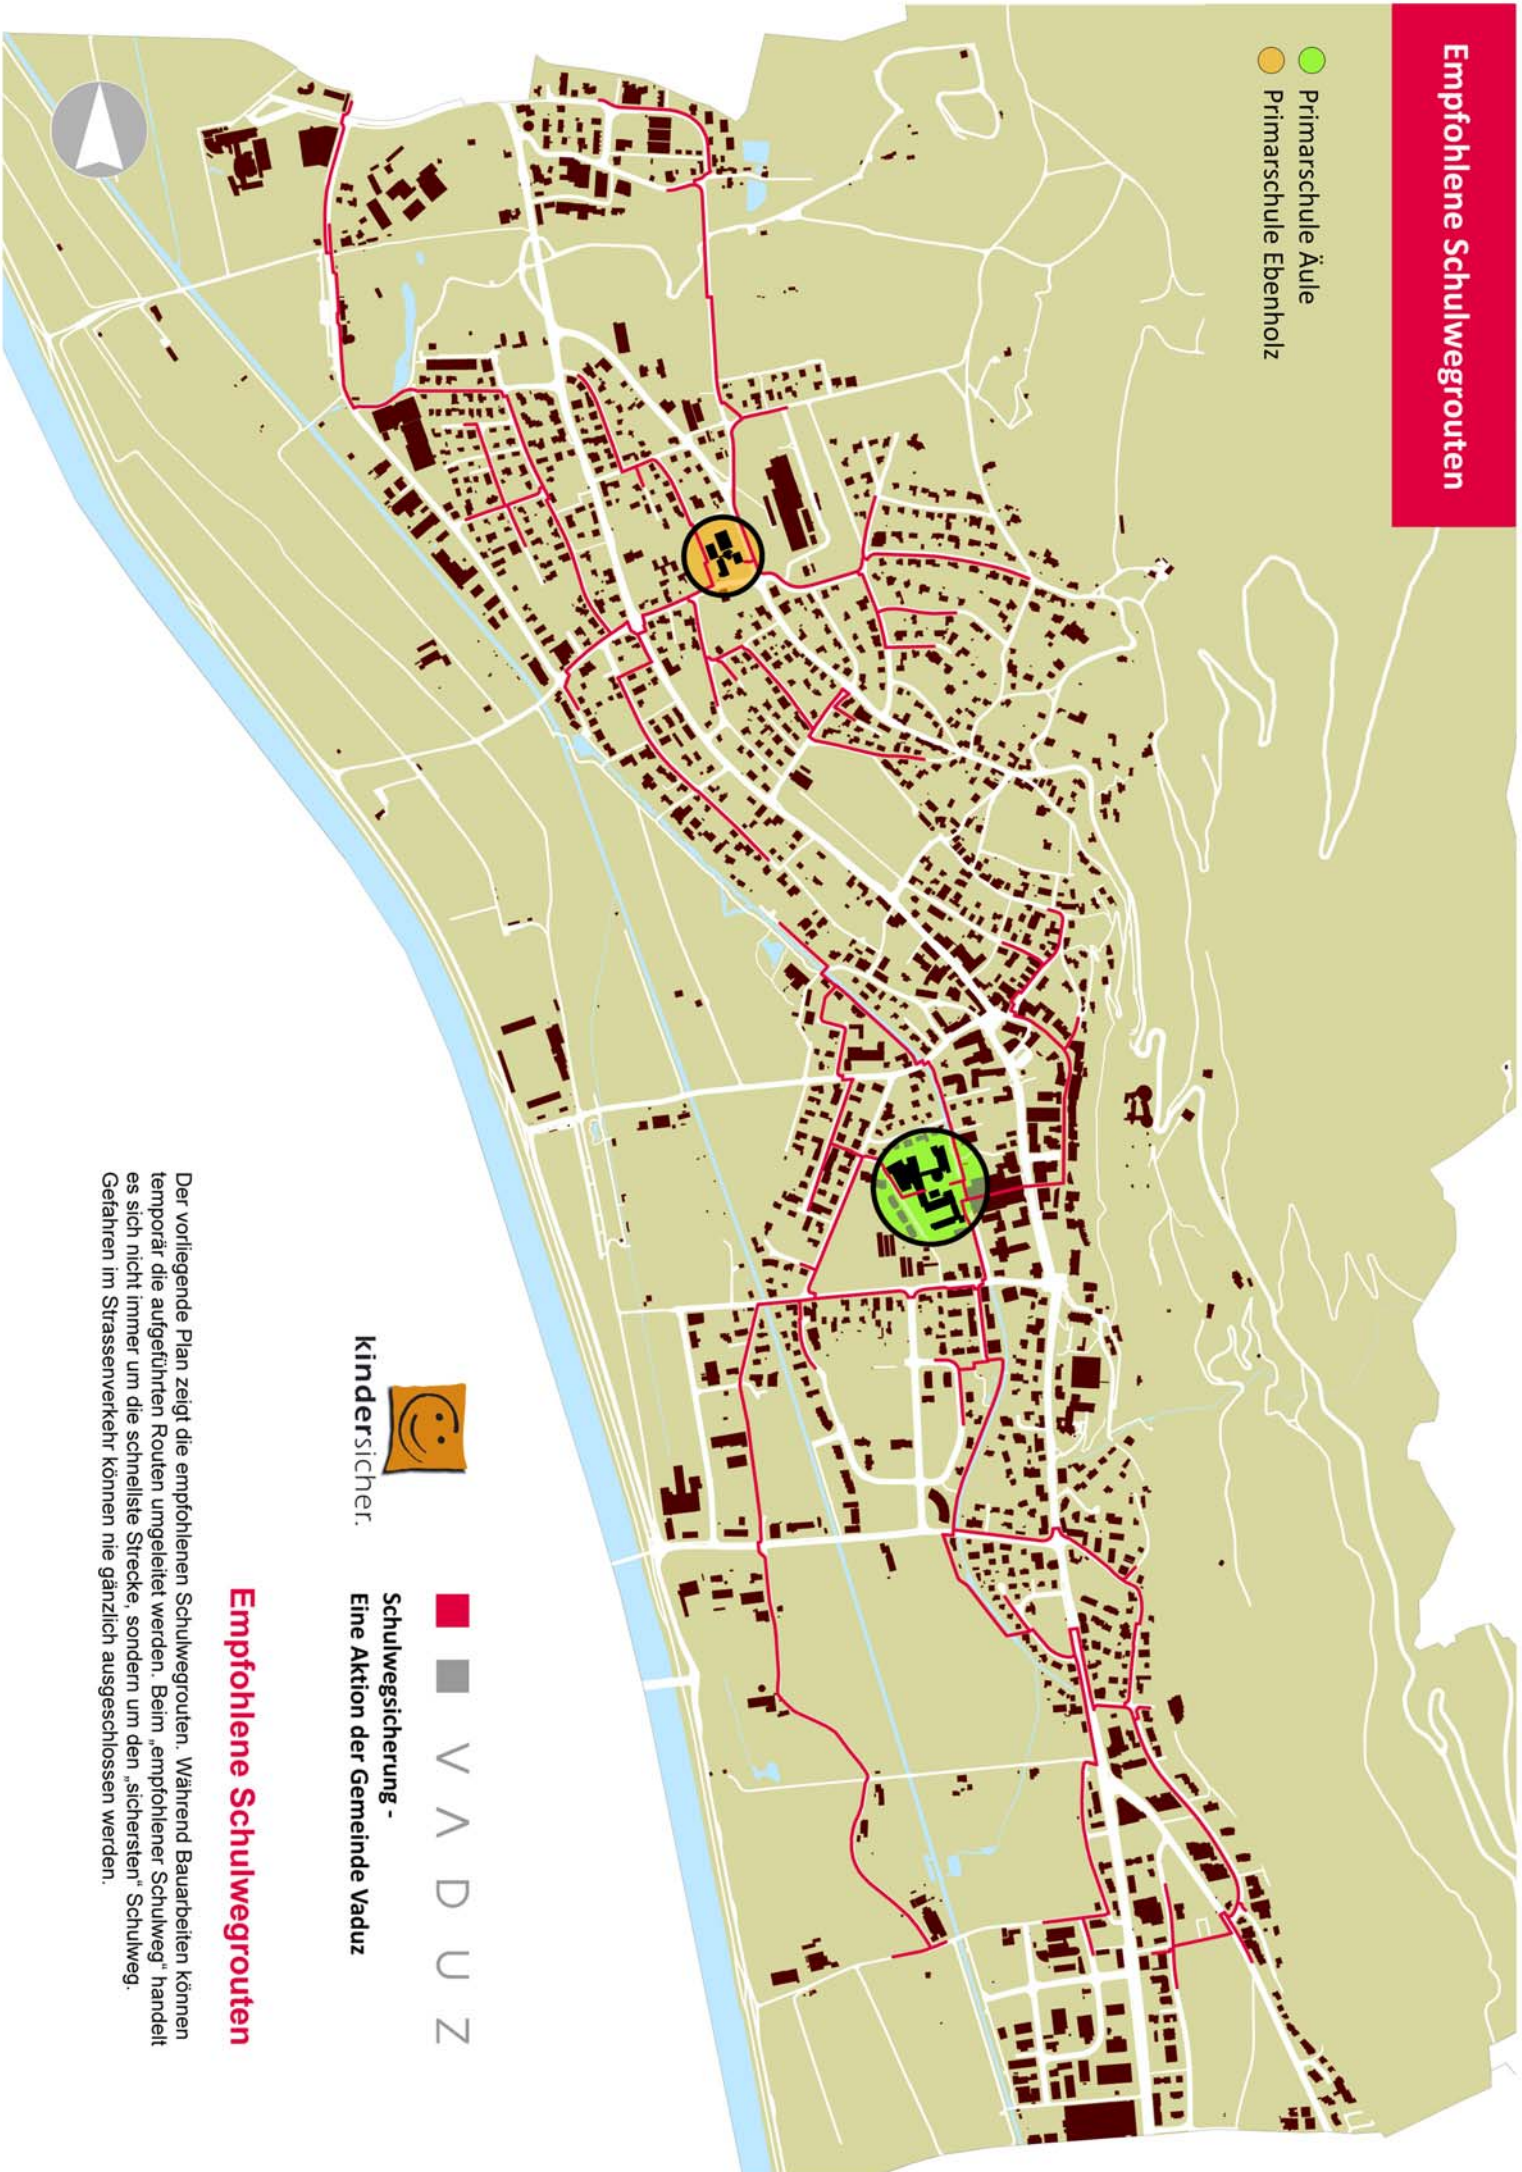

Empfohlene Schulwegrouten

- Primarschule Äule
- Primarschule Ebenholz

kindersicher:

■ ■ V A D U Z

Schulwegsicherung -
Eine Aktion der Gemeinde Vaduz

Empfohlene Schulwegrouten

Der vorliegende Plan zeigt die empfohlenen Schulwegrouten. Während Bauarbeiten können temporär die aufgeführten Routen umgeleitet werden. Beim „empfohlener Schulweg“ handelt es sich nicht immer um die schnellste Strecke, sondern um den „sichersten“ Schulweg. Gefahren im Strassenverkehr können nie gänzlich ausgeschlossen werden.